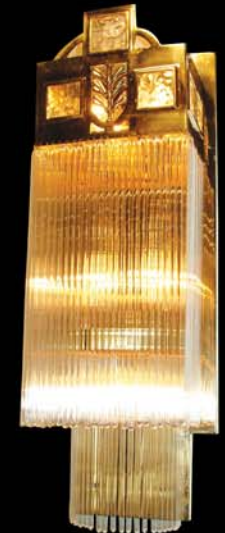

Wall light II.
↑ 65 cm ↔ 22 cm ↳ 15 cm
5 x 60 W E14
4,5 Kg