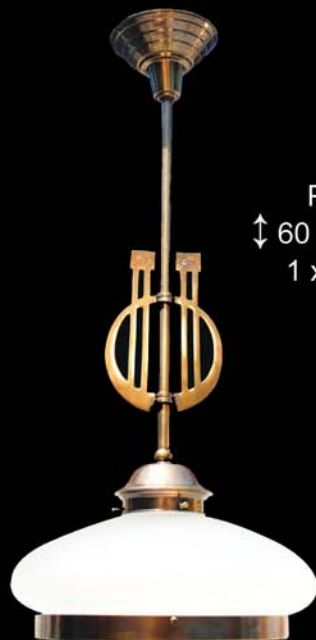

9 armed chandelier II.  
↑140 cm ↔ 80 cm  
9 x 75 W E27  
7,2 Kg

5 armed chandelier I.  
↑70 cm ↔ 75 cm  
5 x 75 W E27  
3,8 Kg

3 armed chandelier I.  
↑70 cm ↔ 65 cm  
3 x 75 W E27  
2,2 Kg

# Prague

3 armed chandelier II.  
↑ 60 cm ↔ 40 cm  
3 x 75 W E27  
1.4 Kg

Pendant I.  
↑ 60 cm ↔ 30cm  
1 x 75 W E27  
1.4 Kg

Pendant II.  
↑ 60 cm ↔ 30cm  
1 x 75 W E27  
0.9 Kg

Floor lamp  
↑ 160 cm ↔ 80 cm  
1 x 75 W E27  
16 Kg

Table lamp I.  
↑ 44 cm ↔ 30 cm  
1 x 75 W E27  
3,3 Kg

Table lamp II.  
↑ 52 cm ↔ 17 cm  
1 x 75 W E27  
0.7 Kg

Table lamp III.  
↑ 48 cm ↔ 17 cm  
1 x 75 W E27  
0.7 Kg

Ceiling fitting I.  
↑ 18 cm ↔ 14 cm  
1 x 75 W E27  
0,5 Kg