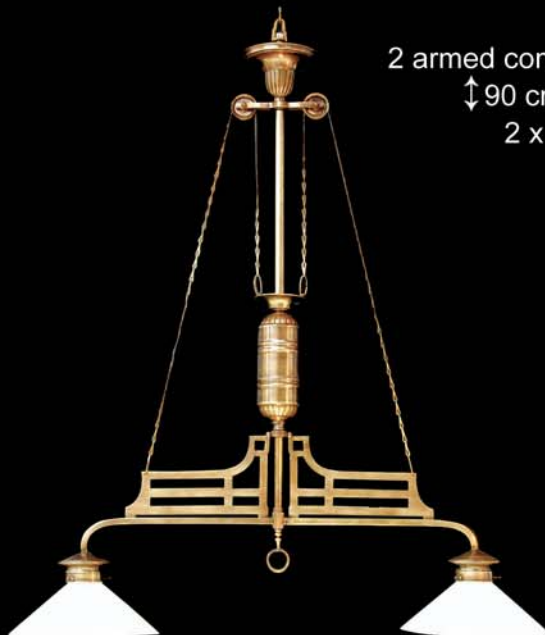

Wall light II.  
↕33 cm ↔20 cm ↳13 cm  
1 x 60 W E14  
2,2 Kg

Wall light III.  
↕30 cm ↔37 cm ↳10 cm  
3 x 60 W E14  
2,8 Kg

# Berlin

3 armed chandelier  
↑ 65 cm ↔ 58 cm  
3 x 75 W E27  
2,9 Kg

Table lamp  
↑ 47 cm ↔ 25 cm  
1 x 75 W E27  
4,5 Kg

5 armed chandelier  
↑ 65 cm ↔ 65 cm  
5 x 75 W E27  
4,2 Kg

Wall light V.  
↑ 44 cm ↔ 34 cm |→ 23 cm  
2 x 75 W E27  
1,8 Kg

Wall light VI.  
↑ 30 cm ↔ 30 cm |→ 20 cm  
2 x 75 W E27  
1,6 Kg

Wall light IV.  
↑ 44 cm ↔ 11 cm |→ 25 cm  
1 x 75 W E27  
1 Kg

10 armed chandelier  
↑ 95 cm ↔ 168 cm  
14 x 75 W E27  
30 Kg

# Snooker

3 armed controllable chandelier (straight)  
↕ 85 cm ↔ 105 cm  
3 x 75 W E27  
10 Kg

2 armed controllable chandelier  
↕ 90 cm ↔ 90 cm  
2 x 75 W E27  
7 Kg

Pendant  
↕ 45 cm ↔ 12cm  
1 x 75 W E27  
0.4 Kg