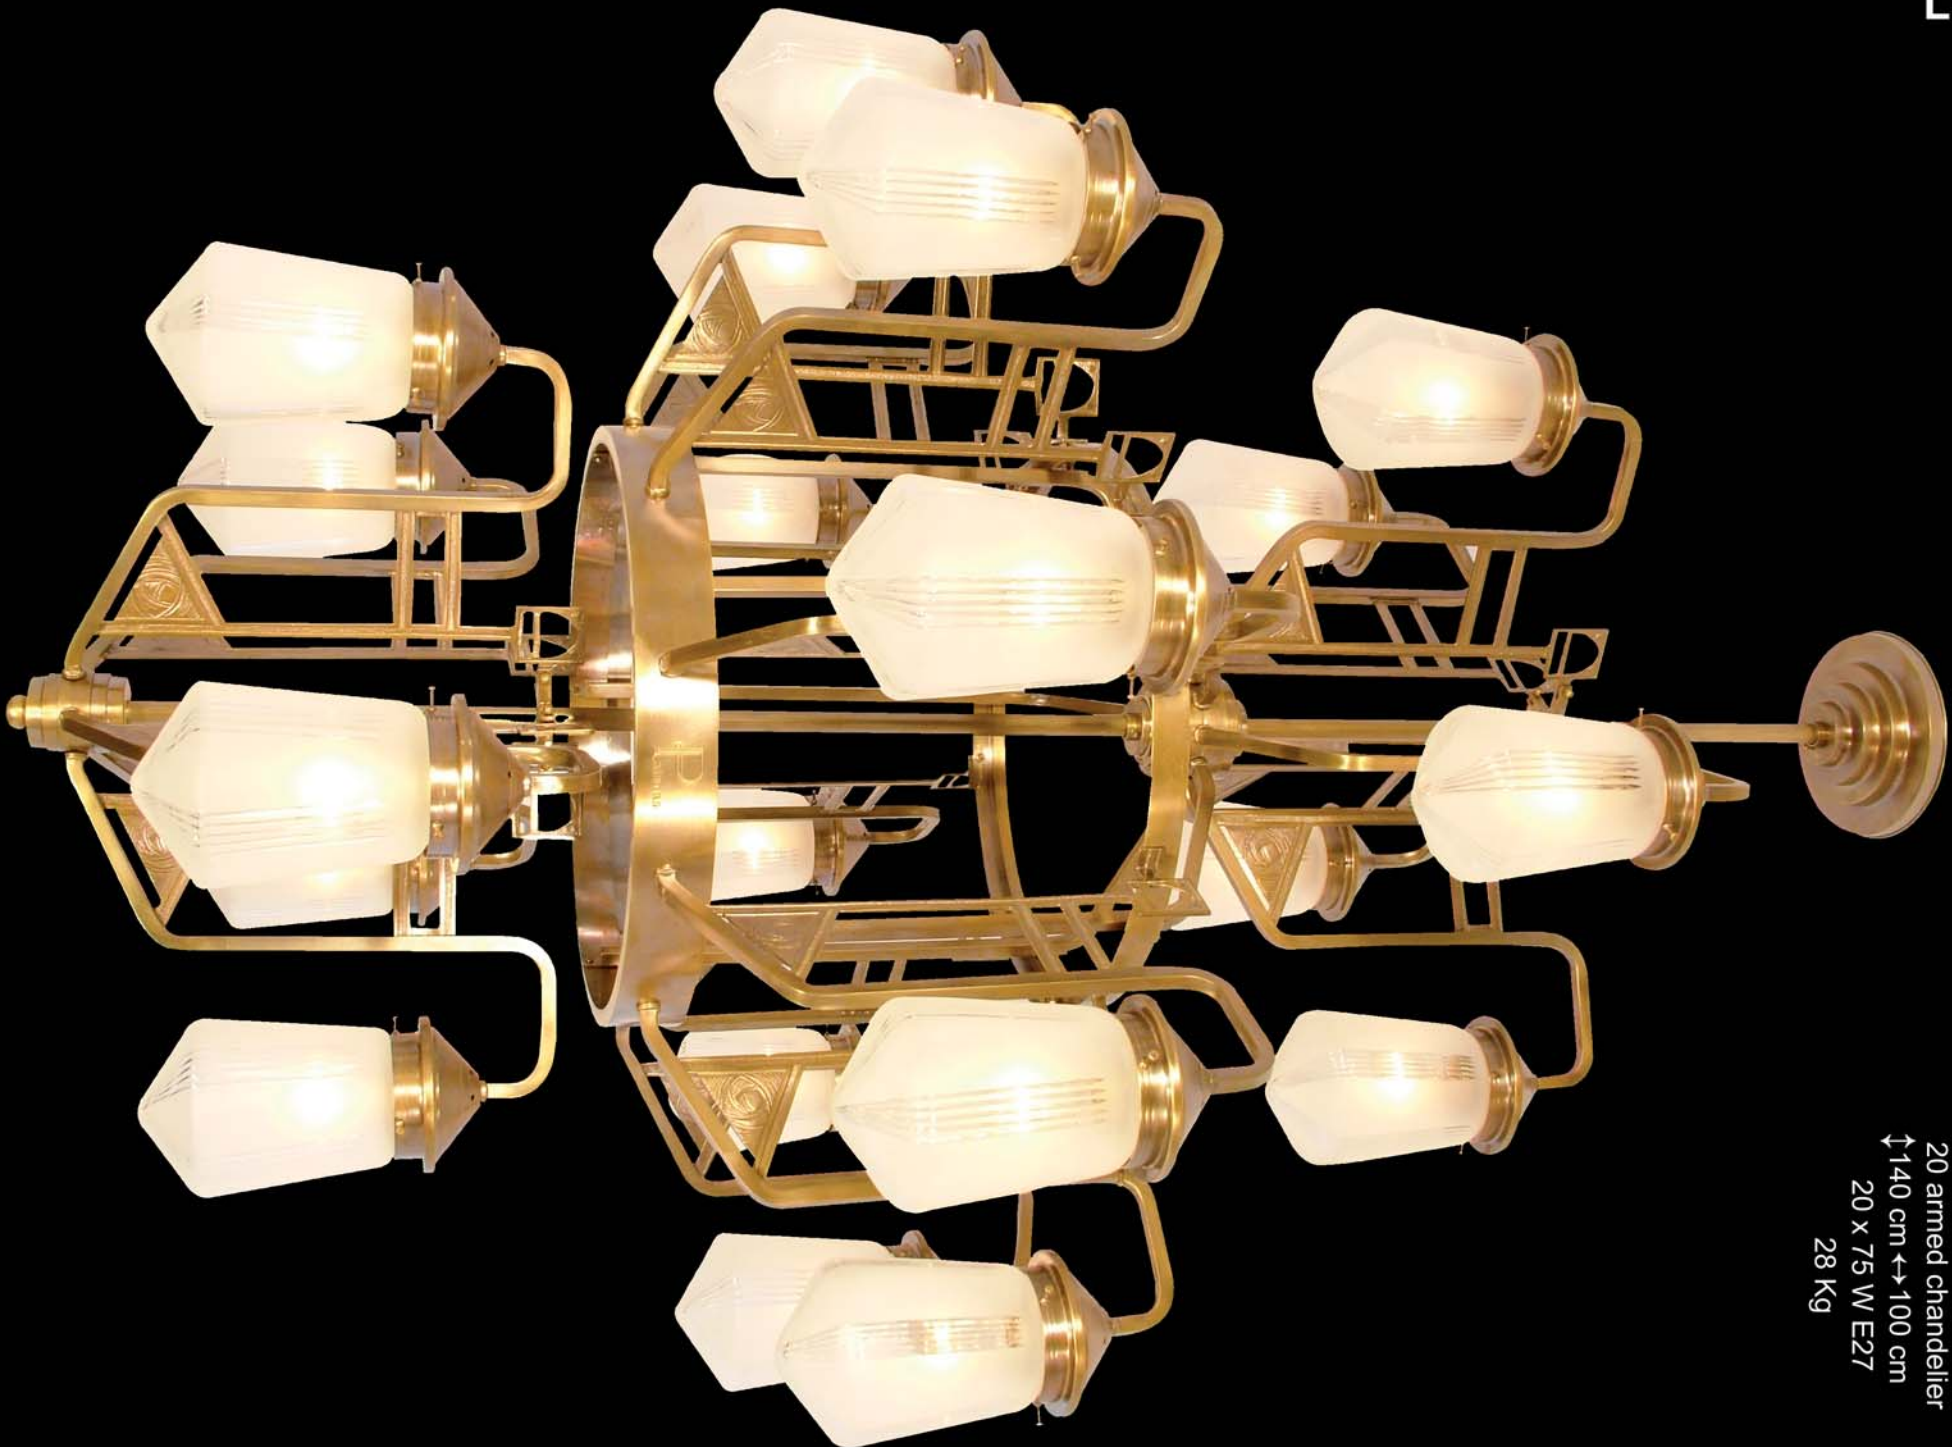

Wall light II.  
↑ 44 cm ↔ 32 cm |→ 23 cm  
2 x 75 W E27  
2,5 Kg

# Oslo

5 armed chandelier  
↑ 65 cm ↔ 60 cm  
5 x 75 W E27  
5,2 Kg

3 armed chandelier  
↑ 65 cm ↔ 60 cm  
3 x 75 W E27  
3,5 Kg

Wall light II.  
↑ 44 cm ↔ 38 cm |→ 27  
2 x 75 W E27  
2,5 Kg

Wall light I.  
↑ 44 cm ↔ 14 cm |→ 30 cm  
1 x 75 W E27  
1,3 Kg

Wall light III.  
↑ 25 cm ↔ 14 cm |→ 14 cm  
1 x 75 W E27  
0,8 Kg

20 armed chandelier  
↑140 cm ↔100 cm  
20 x 75 W E27  
28 Kg