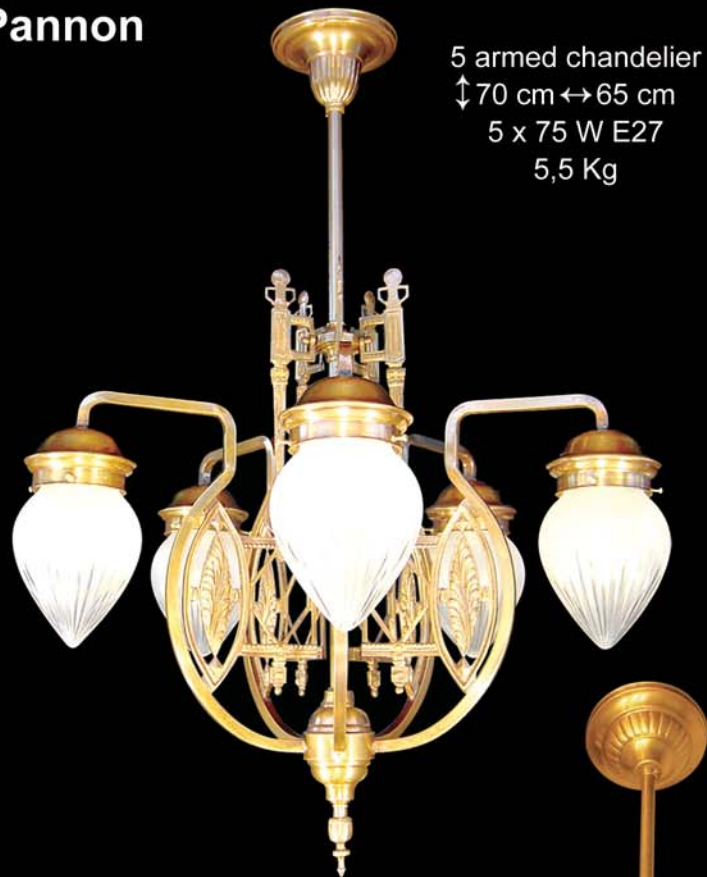

Ceiling fitting III.  
↑ 95 cm ↔ 50 cm  
5 x 75 W E27  
9,5 Kg

Floor lamp  
↑ 170 cm ↔ 70 cm  
1 x 75 W E27  
12 Kg

Wall light I.  
↑ 28 cm ↔ 14 cm ↳ 22 cm  
1 x 75 W E27  
0.7 Kg

Wall light II.  
↑ 65 cm ↔ 22 cm ↳ 15 cm  
5 x 60 W E14  
4,5 Kg

Wiener

Chandelier III.  
↑ 85 cm ↔ 50 cm  
5 x 75 W E27  
20 Kg

28 armed chandelier  
↕170 cm ↔ 140 cm  
28 x 75 W E27  
48 Kg

15 armed chandelier  
↕120 cm ↔ 100 cm  
15 x 75 W E27  
17 Kg

# Pannon

5 armed chandelier  
↑70 cm ↔ 65 cm  
5 x 75 W E27  
5,5 Kg

7 armed chandelier  
↑75 cm ↔ 70 cm  
7 x 75 W E27  
8,2 Kg

3 armed chandelier  
↑70 cm ↔ 55 cm  
3 x 75 W E27  
3,5 Kg

Pendant  
↑65 cm ↔ 35 cm  
1 x 75 W E27  
1,2 Kg

Table lamp  
↑42 cm ↔ 28 cm  
1 x 75 W E27  
4,6 Kg

Pendant 3+1  
↑110 cm ↔ 40 cm  
4 x 75 W E27  
4,5 Kg

Pannon 25/2  
 ↑20 cm ↔35 cm  
 2 x 75 W

Wall light I.  
 ↑29 cm ↔11 cm ↳23 cm  
 1 x 75 W E27  
 1 Kg