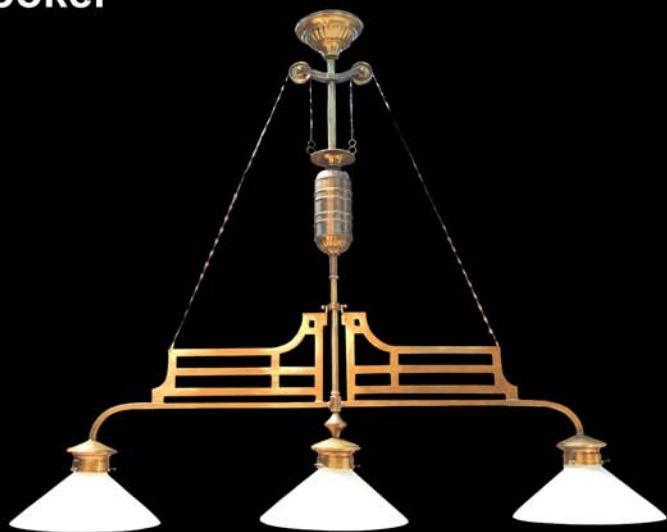

Wall light II.  
↕33 cm ↔20 cm ↳13 cm  
1 x 60 W E14  
2,2 Kg

Wall light III.  
↕30 cm ↔37 cm ↳10 cm  
3 x 60 W E14  
2,8 Kg

# Berlin

3 armed chandelier  
↑ 65 cm ↔ 58 cm  
3 x 75 W E27  
2,9 Kg

Table lamp  
↑ 47 cm ↔ 25 cm  
1 x 75 W E27  
4,5 Kg

5 armed chandelier  
↑ 65 cm ↔ 65 cm  
5 x 75 W E27  
4,2 Kg

Wall light V.  
↑ 44 cm ↔ 34 cm |→ 23 cm  
2 x 75 W E27  
1,8 Kg

Wall light VI.  
↑ 30 cm ↔ 30 cm |→ 20 cm  
2 x 75 W E27  
1,6 Kg

Wall light IV.  
↑ 44 cm ↔ 11 cm |→ 25 cm  
1 x 75 W E27  
1 Kg

10 armed chandelier  
↑ 95 cm ↔ 168 cm  
14 x 75 W E27  
30 Kg

# Snooker

3 armed controllable chandelier (straight)  
↕ 85 cm ↔ 105 cm  
3 x 75 W E27  
10 Kg

2 armed controllable chandelier  
↕ 90 cm ↔ 90 cm  
2 x 75 W E27  
7 Kg

Pendant  
↕ 45 cm ↔ 12cm  
1 x 75 W E27  
0.4 Kg