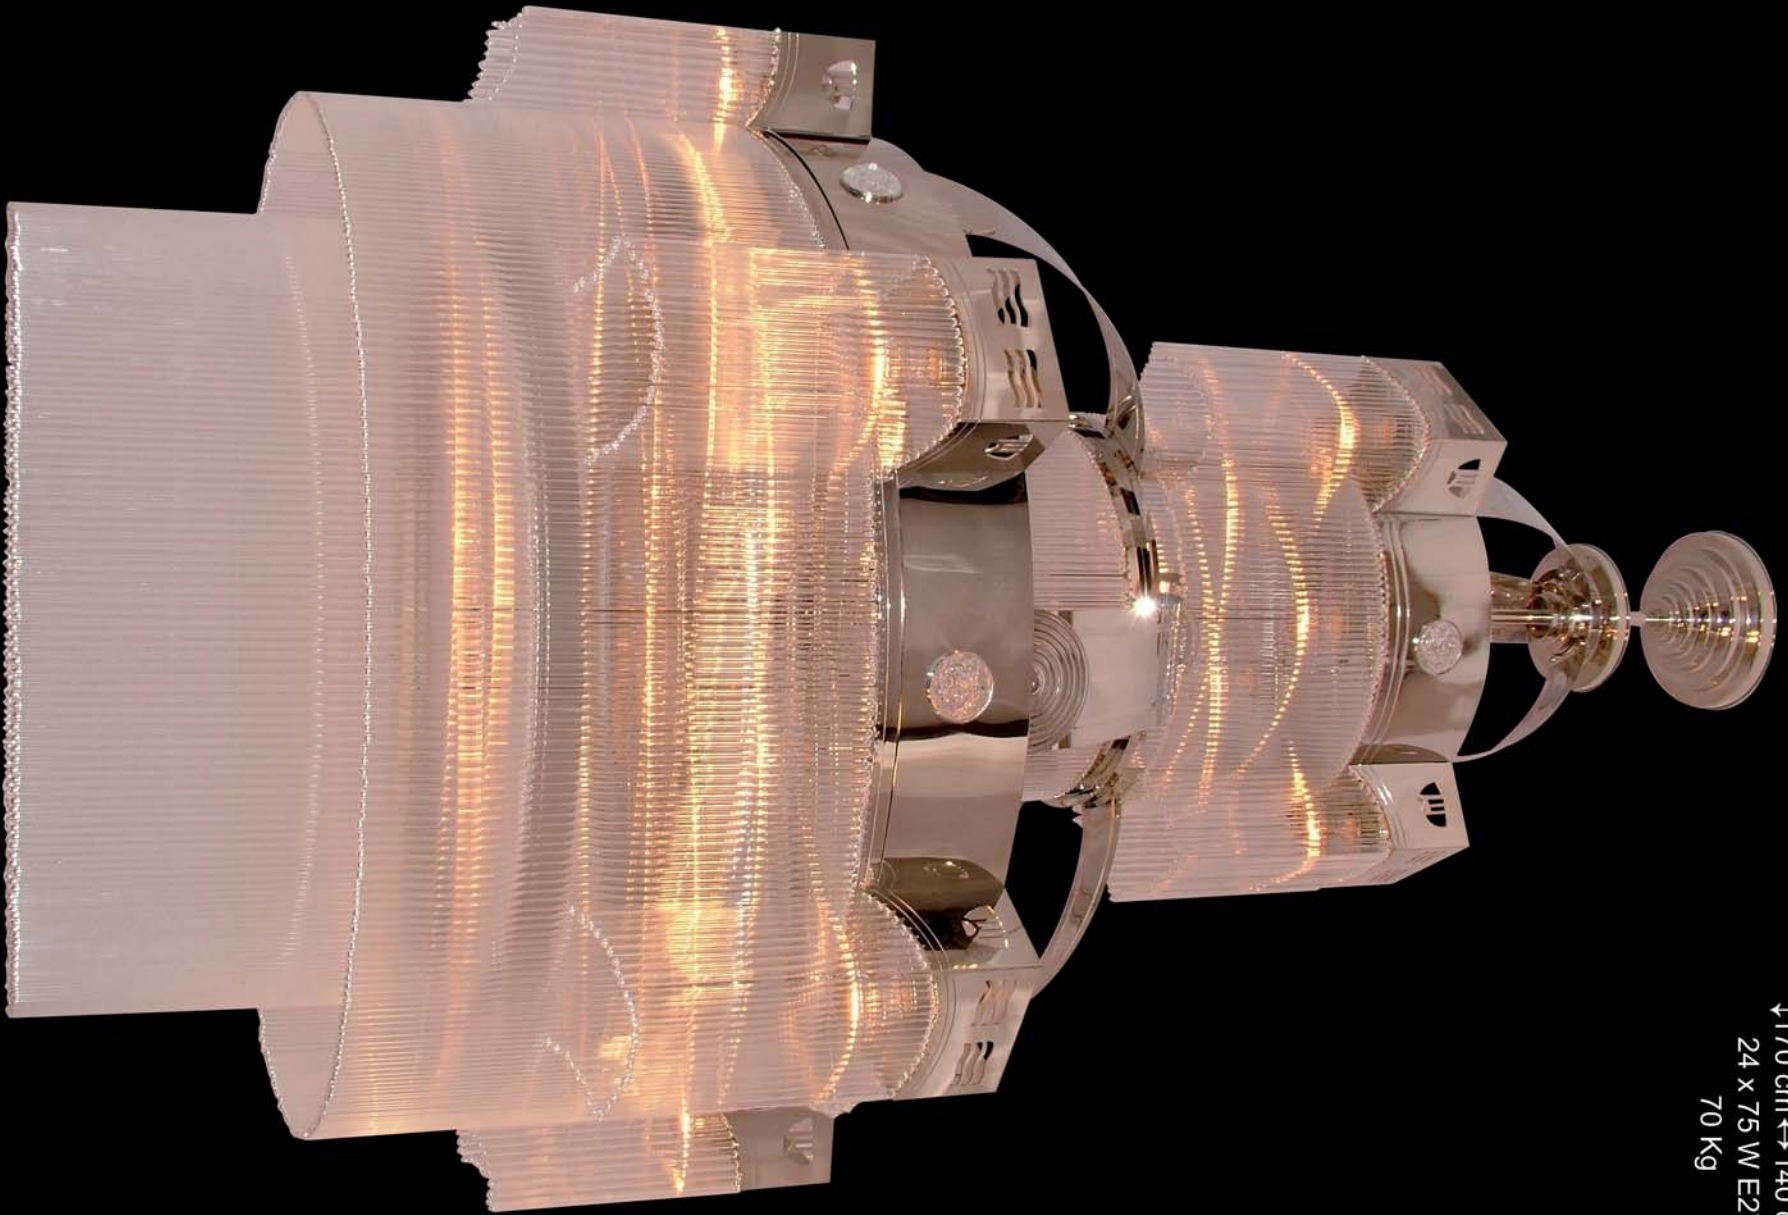

# Luzern

5 armed chandelier.  
↑ 65 cm ↔ 60 cm  
5 x 75 W E27  
5,2 Kg

3 armed chandelier  
↑ 65 cm ↔ 55 cm  
3 x 75 W E27  
3,5 Kg

Wall light I.  
↑ 44 cm ↔ 14 cm |→ 24 cm  
1 x 75 W E27  
1,3 Kg

Wall light II.  
↑ 44 cm ↔ 34 cm |→ 23 cm  
2 x 75 W E27  
2,5 Kg