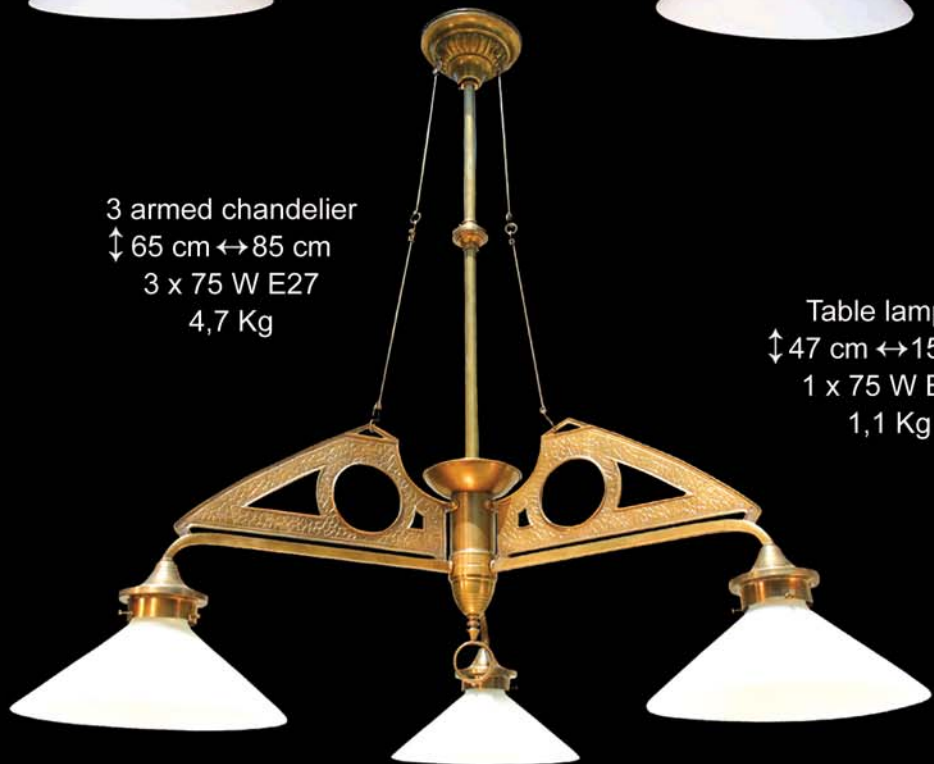

Wall light III.  
↑ 29 cm ↔ 25 cm |→ 28 cm  
2 x 75 W E27  
1,8 Kg

Wall light V.  
↑ 26 cm ↔ 12 cm |→ 26 cm  
1 x 75 W E27  
0,8 Kg

Wall light II.  
↑ 36 cm ↔ 12 cm |→ 20 cm  
1 x 75 W E27  
0,8 Kg

Wall light IV.  
↑ 30 cm ↔ 12 cm |→ 31 cm  
1 x 75 W E27  
0,9 Kg

Wall light VI.  
↑ 26 cm ↔ 12 cm |→ 50 cm  
1 x 75 W E27  
1,4 Kg

# Marseilles

2 armed chandelier  
↑ 70 cm ↔ 85 cm  
2 x 75 W E27  
8 Kg

Pendant I.  
↑ 60 cm ↔ 20 cm  
1 x 75 W E27  
1 Kg

Wall light  
↑ 14 cm ↔ 9 cm | → 21 cm  
1 x 75 W E27  
0,4 Kg

3 armed chandelier  
↑ 65 cm ↔ 85 cm  
3 x 75 W E27  
4,7 Kg

Table lamp I.  
↑ 47 cm ↔ 15 cm  
1 x 75 W E27  
1,1 Kg

Table lamp II.  
↑ 52 cm ↔ 30 cm  
1 x 75 W E27

3 armed chandelier  
↑ 65 cm ↔ 65 cm  
3 x 75 W E27  
3,5 Kg

Pendant  
↑ 55 cm ↔ 23 cm  
1 x 75 W E27  
0,9 Kg