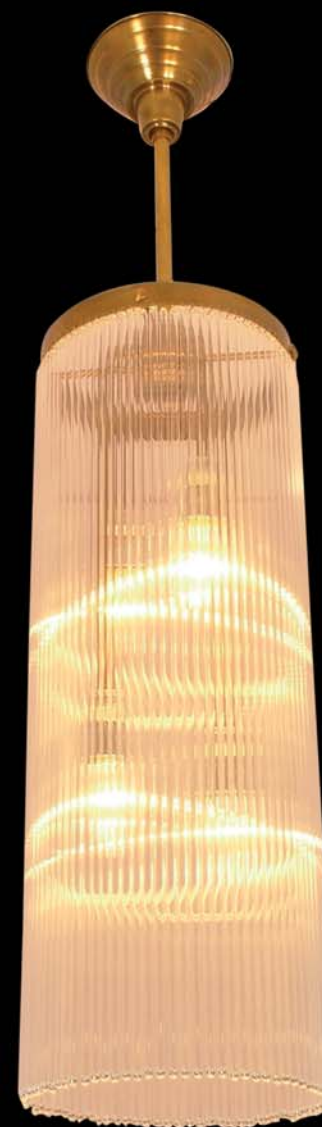

Pendant V.
↑↓ 80 cm ↔ 20 cm
4 x 60 W E14
1 Kg