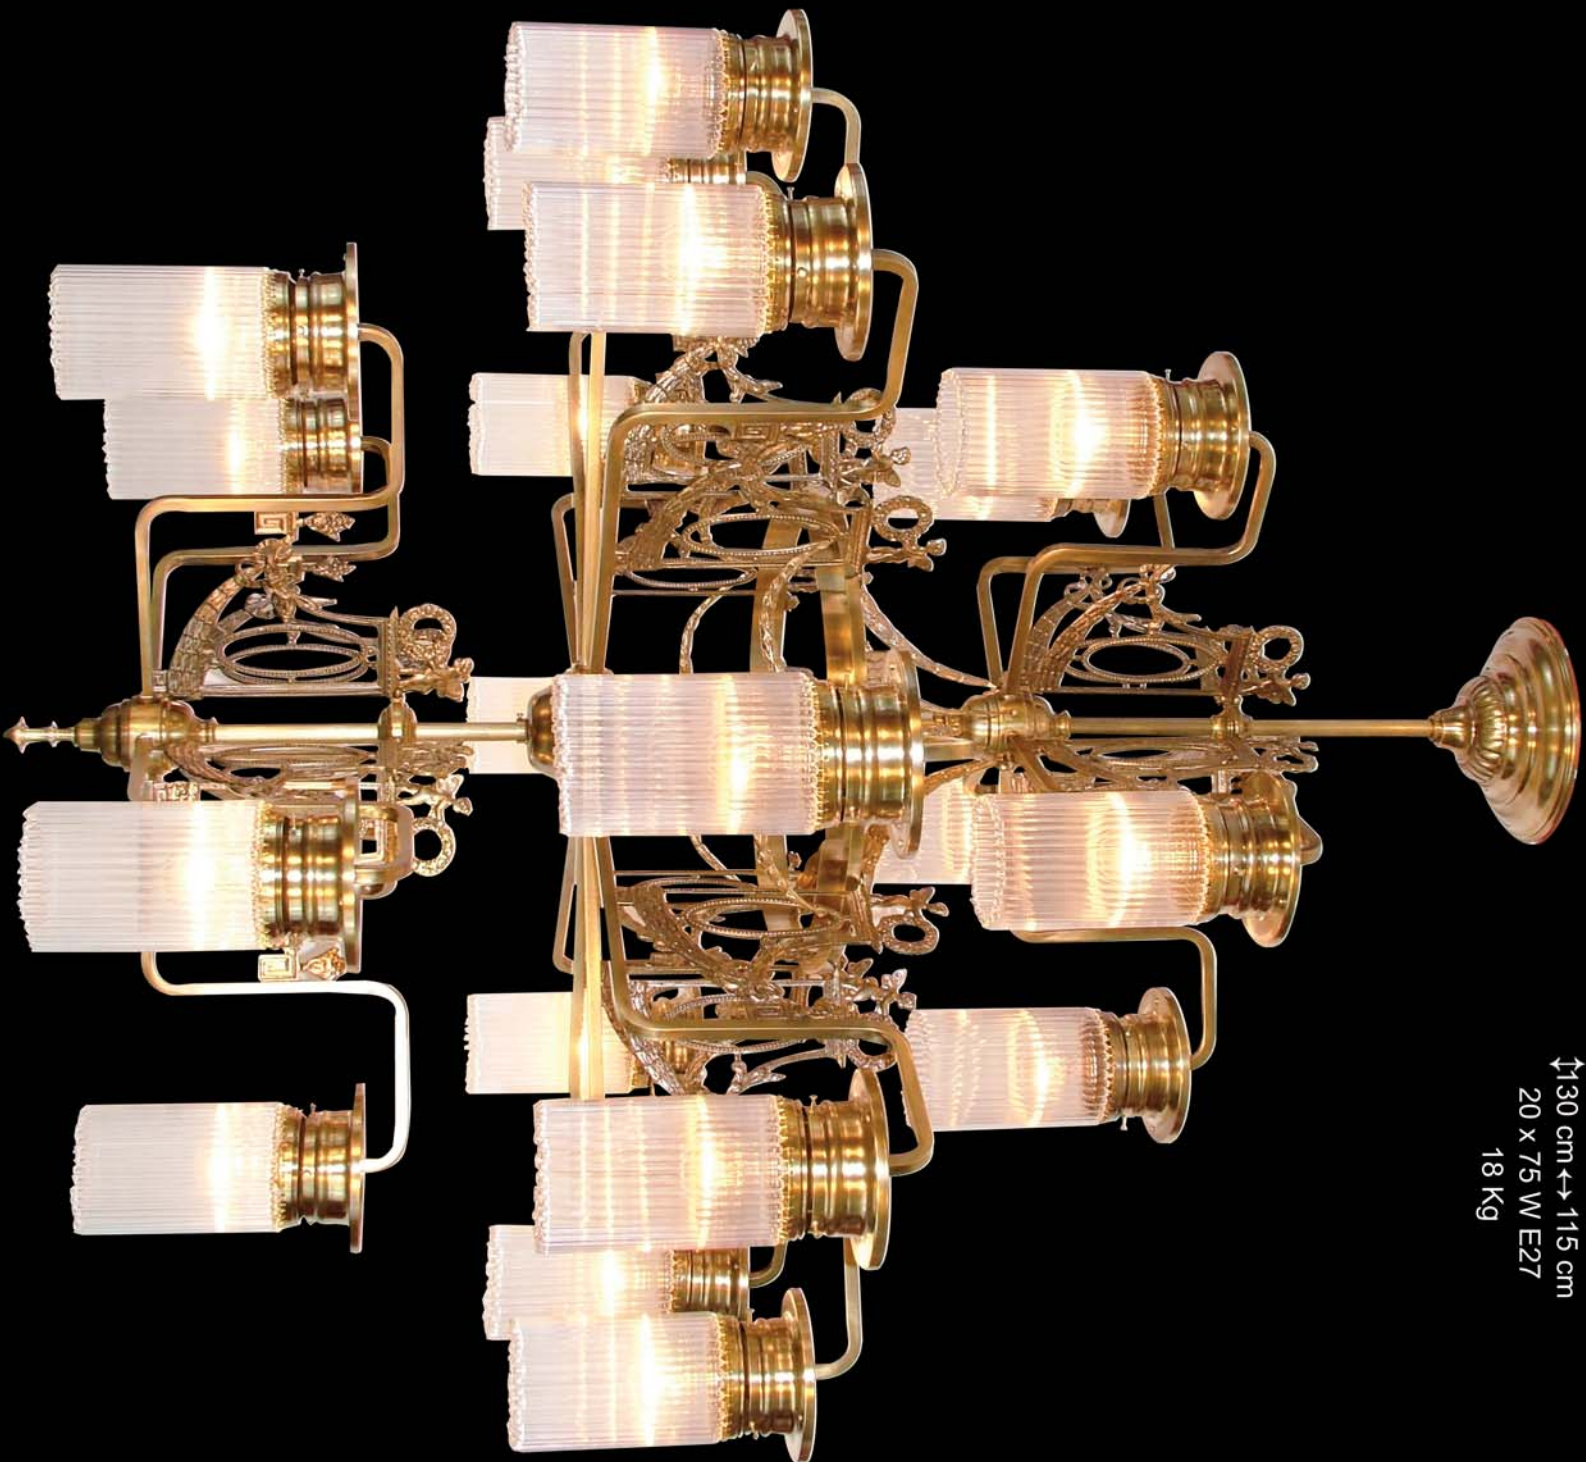

Wall light I  
↑ 19 cm ↔ 14 cm | → 35 cm  
1 x 75 W E27  
0.7 Kg

Wall light II.  
↑ 12 cm ↔ 12 cm | → 30 cm  
1 x 75 W E27  
0.7 Kg

Wall light III.  
↑ 20 cm ↔ 50 cm | → 31 cm  
2 x 75 W E27  
1,3 Kg

Table lamp  
↑ 40 cm ↔ 15 cm  
1 x 75 W E27  
0.9 Kg